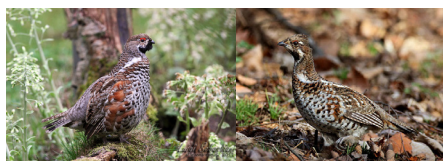

I TETRAONIDI

FRANCOLINO DI MONTE

M

F

**Protetto a livello CH
non cacciabile**

Peso: da 370gr a 450gr

Vive tra i 600m e i 1600m

Amori: aprile/maggio

Uova: da 3 a 12

Cova: 3 settimane

Il maschio ha la carrucola rossa sopra l'occhio e la gola nera.

GALLO CEDRONE

M

F

**Protetto a livello CH
non cacciabile**

Peso: 3-5,5 kg

Vive tra i 900m e il limite sup. del bosco

Amori: aprile/maggio

Uova: da 5 a 12

Cova: 4 settimane

Il maschio ha le dimensioni di un tacchino.

La femmina ha un piumaggio di colore arancio-bruno e di 1/3 più piccola.

F

Cacciabile il maschio
Protezione CH dal 1.12 al 15.10

Peso: fino a 1,5kg

Vive tra i 1500m e i 2000m

Amori: aprile/maggio

Uova: da 7 a 10

Cova: 3-4 settimane

La coda del maschio ha la forma di lira. Il maschio ha dimensioni di una gallina. La femmina, più piccola ha un colore grigio-bruno. Scava buche nella neve per ripararsi.